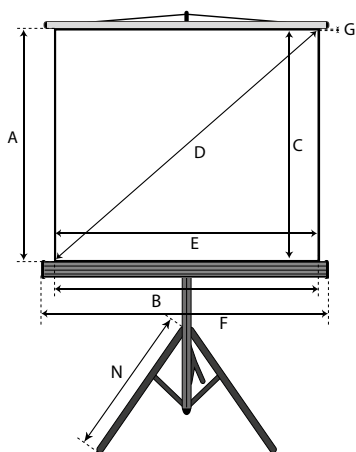

Ширина полотна от **127 см** до **244 см**

Matte White FiberGlass

Универсальное полотно с белой матовой поверхностью на основе стекловолокна с покрытием ПВХ. Слой из переплетенного стекловолокна обеспечивает абсолютно ровную поверхность и долговечность, защищая полотно от деформации при температурных колебаниях. Равномерное распределение света исключает появление горячих пятен и изменение цвета.

*Не рекомендуется использование данных экранов с короткофокусными проекторами.

K 1

K 2

Формат	Код продукта	Общий размер (АхВ, см)	Рабочая область (СхЕ, см)	Диагональ рабочей области D (см/дюймы)	Черная кайма по периметру (G, см)	Габариты корпуса (ШхВхД, мм)	Длина ножки N, (см)	Длина собранного экрана H, (см)	Тип корректора проекции	Вес (кг)
1:1	LMV-100101	127 x 127	121 x 121	171/67	3	70x70x1350	50	137	K1	7
	LMV-100102	153 x 153	147 x 147	208/82	3	70x70x1610	67	163	K1	8
	LMV-100103	180 x 180	174 x 174	246/97	3	70x70x1880	68	190	K1	10
	LMV-100109	203 x 203	195 x 195	276/109	4	70x70x2110	68	213	K2	11
	LMV-100104	213 x 213	207 x 207	293/115	4	70x70x2210	68	223	K2	12
	LMV-100111	220 x 220	214x214	300/119	3	70x70x2280	68	234	K2	13
	LMV-100105	244 x 244	236 x 236	334/131	4	70x70x2520	68	255	K2	15
4:3	LMV-100112	120 x 160	114 x 154	192/75	3	70x70x1680	68	174	K1	8
	LMV-100106	128 x 171	122 x 165	205/81	3	70x70x1790	68	181	K2	9
	LMV-100107	153 x 203	147 x 197	246/97	3	70x70x2110	68	213	K2	10
	LMV-100113	165 x 220	159 x 214	267/105	3	70x70x2280	68	234	K2	11
	LMV-100108	183 x 244	175 x 236	294/116	4	70x70x2520	68	255	K2	14