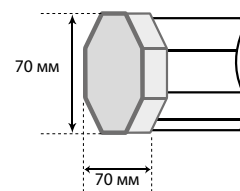

Ширина полотна от **127 см** до **244 см**

Matte White FiberGlass

Универсальное полотно с белой матовой поверхностью на основе стекловолокна с покрытием ПВХ. Слой из переплетенного стекловолокна обеспечивает абсолютно ровную поверхность и долговечность, защищая полотно от деформации при температурных колебаниях. Равномерное распределение света исключает появление горячих пятен и изменение цвета.

Угол обзора 160°
Усиление 1

MASTER VIEW

Мобильный экран на штативе для интенсивного использования с корректором трапецеидальных искажений. Прочный, устойчивый штатив квадратного сечения обеспечивает надежность конструкции.

*Не рекомендуется использование данных экранов с короткофокусными проекторами.

K 1

K 2

Формат	Код продукта	Общий размер (АхВ, см)	Рабочая область (СхЕ, см)	Диагональ рабочей области D (см/дюймы)	Черная кайма по периметру (G, см)	Габариты корпуса (ШхВхД, мм)	Длина ножки N, (см)	Длина собранного экрана H, (см)	Тип корректора проекции	Вес (кг)
1:1	LMV-100101	127 x 127	121 x 121	171/67	3	70x70x1350	50	137	K1	7
	LMV-100102	153 x 153	147 x 147	208/82	3	70x70x1610	67	163	K1	8
	LMV-100103	180 x 180	174 x 174	246/97	3	70x70x1880	68	190	K1	10
	LMV-100109	203 x 203	195 x 195	276/109	4	70x70x2110	68	213	K2	11
	LMV-100104	213 x 213	207 x 207	293/115	4	70x70x2210	68	223	K2	12
	LMV-100111	220 x 220	214x214	300/119	3	70x70x2280	68	234	K2	13
	LMV-100105	244 x 244	236 x 236	334/131	4	70x70x2520	68	255	K2	15
4:3	LMV-100112	120 x 160	114 x 154	192/75	3	70x70x1680	68	174	K1	8
	LMV-100106	128 x 171	122 x 165	205/81	3	70x70x1790	68	181	K2	9
	LMV-100107	153 x 203	147 x 197	246/97	3	70x70x2110	68	213	K2	10
	LMV-100113	165 x 220	159 x 214	267/105	3	70x70x2280	68	234	K2	11
	LMV-100108	183 x 244	175 x 236	294/116	4	70x70x2520	68	255	K2	14