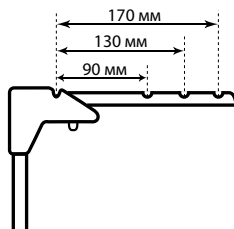

Ширина полотна от **127 см** до **244 см**

Matte White FiberGlass

Универсальное полотно с белой матовой поверхностью на основе стекловолокна с покрытием ПВХ. Слой из переплетенного стекловолокна обеспечивает абсолютно ровную поверхность и долговечность, защищая полотно от деформации при температурных колебаниях. Равномерное распределение света исключает появление горячих пятен и изменение цвета.

Угол обзора 160°
Усиление 1

MASTER VIEW

Мобильный экран на штативе для интенсивного использования с корректором трапецеидальных искажений. Прочный, устойчивый штатив квадратного сечения обеспечивает надежность конструкции.

*Не рекомендуется использование данных экранов с короткофокусными проекторами.

K 1

K 2

Формат	Код продукта	Общий размер (АхВ, см)	Рабочая область (СхЕ, см)	Диагональ рабочей области D (см/дюймы)	Черная кайма по периметру (G, см)	Габариты корпуса (ШхВхД, мм)	Длина ножки N, (см)	Длина собранного экрана H, (см)	Тип корректора проекции	Вес (кг)
1:1	LMV-100101	127 x 127	121 x 121	171/67	3	70x70x1350	50	137	K1	7
	LMV-100102	153 x 153	147 x 147	208/82	3	70x70x1610	67	163	K1	8
	LMV-100103	180 x 180	174 x 174	246/97	3	70x70x1880	68	190	K1	10
	LMV-100109	203 x 203	195 x 195	276/109	4	70x70x2110	68	213	K2	11
	LMV-100104	213 x 213	207 x 207	293/115	4	70x70x2210	68	223	K2	12
	LMV-100111	220 x 220	214x214	300/119	3	70x70x2280	68	234	K2	13
	LMV-100105	244 x 244	236 x 236	334/131	4	70x70x2520	68	255	K2	15
4:3	LMV-100112	120 x 160	114 x 154	192/75	3	70x70x1680	68	174	K1	8
	LMV-100106	128 x 171	122 x 165	205/81	3	70x70x1790	68	181	K2	9
	LMV-100107	153 x 203	147 x 197	246/97	3	70x70x2110	68	213	K2	10
	LMV-100113	165 x 220	159 x 214	267/105	3	70x70x2280	68	234	K2	11
	LMV-100108	183 x 244	175 x 236	294/116	4	70x70x2520	68	255	K2	14