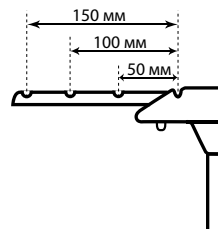

Угол обзора 160°
Усиление 1

MASTER VIEW

Мобильный экран на штативе для интенсивного использования с корректором трапецеидальных искажений. Прочный, устойчивый штатив квадратного сечения обеспечивает надежность конструкции.

*Не рекомендуется использование данных экранов с короткофокусными проекторами.

K 1

K 2

Формат	Код продукта	Общий размер (АхВ, см)	Рабочая область (СхЕ, см)	Диагональ рабочей области D (см/дюймы)	Черная кайма по периметру (G, см)	Габариты корпуса (ШхВхД, мм)	Длина ножки N, (см)	Длина собранного экрана H, (см)	Тип корректора проекции	Вес (кг)
1:1	LMV-100101	127 x 127	121 x 121	171/67	3	70x70x1350	50	137	K1	7
	LMV-100102	153 x 153	147 x 147	208/82	3	70x70x1610	67	163	K1	8
	LMV-100103	180 x 180	174 x 174	246/97	3	70x70x1880	68	190	K1	10
	LMV-100109	203 x 203	195 x 195	276/109	4	70x70x2110	68	213	K2	11
	LMV-100104	213 x 213	207 x 207	293/115	4	70x70x2210	68	223	K2	12
	LMV-100111	220 x 220	214x214	300/119	3	70x70x2280	68	234	K2	13
	LMV-100105	244 x 244	236 x 236	334/131	4	70x70x2520	68	255	K2	15
4:3	LMV-100112	120 x 160	114 x 154	192/75	3	70x70x1680	68	174	K1	8
	LMV-100106	128 x 171	122 x 165	205/81	3	70x70x1790	68	181	K2	9
	LMV-100107	153 x 203	147 x 197	246/97	3	70x70x2110	68	213	K2	10
	LMV-100113	165 x 220	159 x 214	267/105	3	70x70x2280	68	234	K2	11
	LMV-100108	183 x 244	175 x 236	294/116	4	70x70x2520	68	255	K2	14